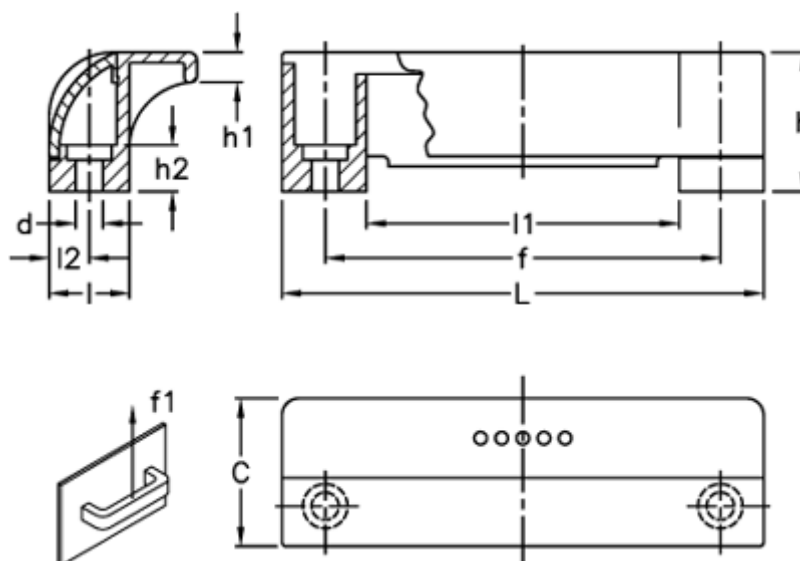

Varenummer: 23052651112
Beskrivelse: E+G Sikkerhedsgribeliste
ESP.110-CH-C2

Mål

C	= 35	L	= 114
d	= 6.5	l1	= 74
f	= 93,5 +/-0,5	l2	= 9.5
F1 (N)	= 1050		
h	= 33		
h1	= 7		
h2	= 11		
l	= 19		